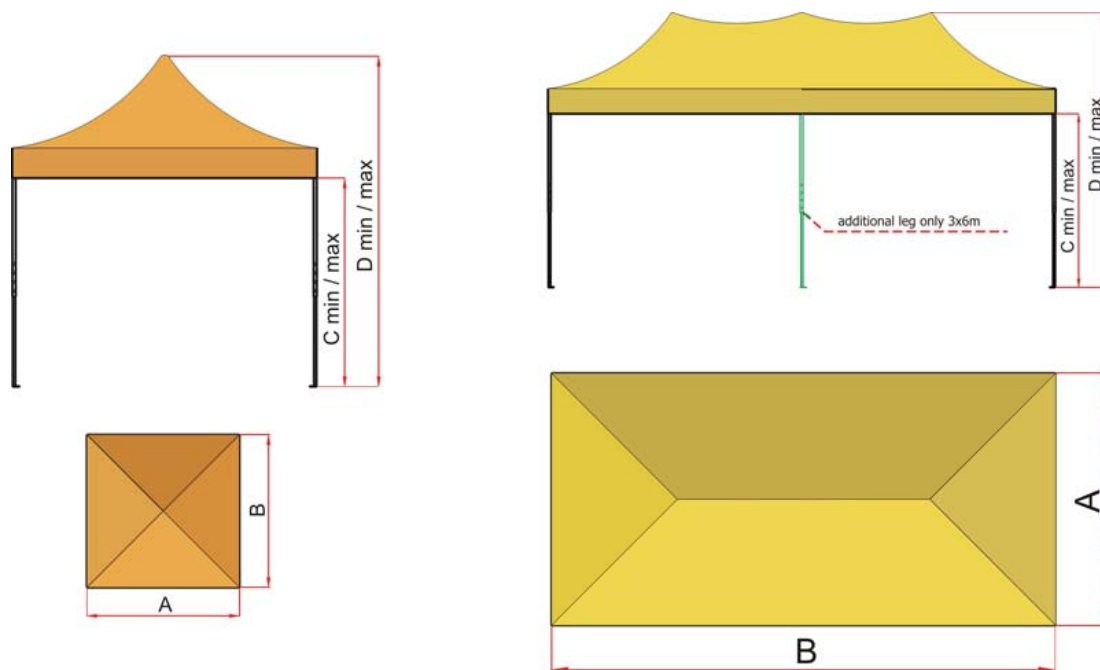

Dostupné velikosti stanů

	A	B	C min	C max	D min	D max
2x2m	2000	2000	1805	2075	2700	2970
2x3m	2000	3000	1805	2075	2700	2970
2,4 x 2,4m	2400	2400	1805	2075	2790	3060
3x3m	3000	3000	1805	2075	3150	3420
3x4, 5m	3000	4500	1805	2075	3150	3420
3x6m	3000	6000	1805	2075	3150	3420
4x4m	4000	4000	2245	2515	3485	3755