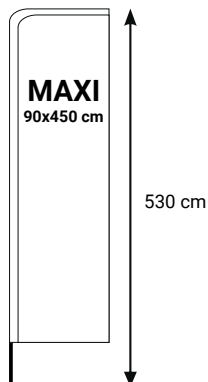

Počet kusů	1	2	3	4	5	6	7	8	9	10	11+
Polyflag	1600	1210	1160	1140	980	970	960	890	880	880	indiv. kalkulace
Polystreč	1720	1330	1270	1250	1040	1030	1020	950	940	940	indiv. kalkulace
Trevíra	2340	1890	1840	1820	1620	1610	1600	1490	1480	1480	indiv. kalkulace

Ceník je platný od 1.9.2024.

Všechny uvedené ceny jsou bez DPH (21%). Uvedená cena je za 1 kus při odběru příslušného počtu kusů.

Více informací o produktech naleznete na bpbohemia.cz/vyroba_vlajek
[Ke stažení – šablony pro přípravu grafických dat k tisku – Beach vlajky](#)