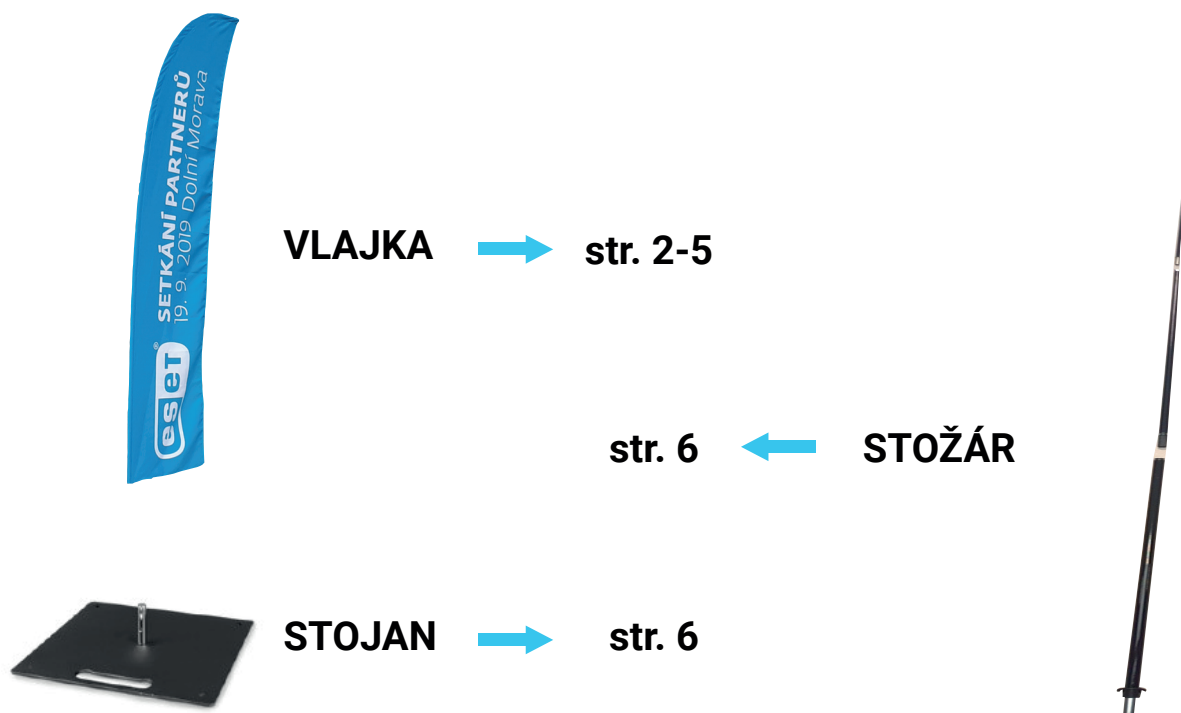

## Ceník beach vlajek a příslušenství

### Beach vlajka se skládá ze 3 částí

Ceník je platný od 1.9.2024.

Všechny uvedené ceny jsou bez DPH (21%). Uvedená cena je za 1 kus při odběru příslušného počtu kusů.

Více informací o produktech naleznete na [bpbohemia.cz/vyroba\\_vlajek](http://bpbohemia.cz/vyroba_vlajek)  
[Ke stažení – šablony pro přípravu grafických dat k tisku – Beach vlajky](#)