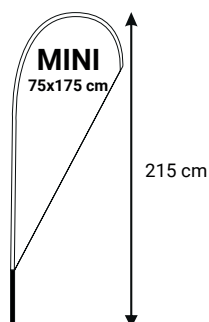

Ceník beach vlajek

TVAR KAPKA

Počet kusů	1	2	3	4	5	6	7	8	9	10	11+
Polyflag	830	560	440	380	360	350	340	330	330	320	indiv. kalkulace
Polystreč	860	590	460	410	390	370	360	360	350	350	indiv. kalkulace
Trevíra	1010	730	590	530	510	500	490	480	480	470	indiv. kalkulace
Bicolorflag	1580	1260	1070	1010	990	980	970	960	960	950	indiv. kalkulace