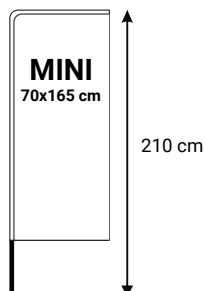

Ceník beach vlajek

TVAR URBAN

Počet kusů	1	2	3	4	5	6	7	8	9	10	11+
Polyflag	760	530	470	410	370	350	320	320	310	310	indiv. kalkulace
Polystreč	800	570	510	440	400	390	350	350	340	340	indiv. kalkulace
Trevíra	990	740	680	610	560	550	500	500	490	490	indiv. kalkulace
Bicolorflag	1580	1220	1160	1100	1030	1020	1000	1000	990	990	indiv. kalkulace