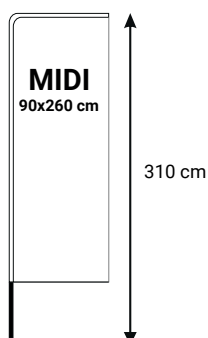

Počet kusů	1	2	3	4	5	6	7	8	9	10	11+
Polyflag	1070	830	720	690	630	620	610	570	530	530	indiv. kalkulace
Polystreč	1140	900	780	750	680	680	670	620	560	560	indiv. kalkulace
Trevíra	1500	1230	1100	1080	990	980	970	920	870	870	indiv. kalkulace
Bicolorflag	2650	2310	2200	2090	2020	2010	2000	2000	1850	1850	indiv. kalkulace