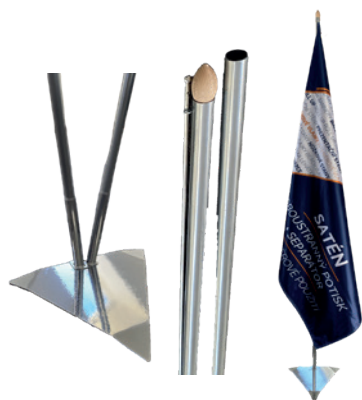

1) STANDARD

počet ramen	1 – 6
barva	● (chromový komaxit)
obsahuje	<ul style="list-style-type: none"> trojúhelníková podstava žerdě + upevnění k podstavě uchycení pro vlajky
výška rozměr podstavy	240 cm 48x42 cm
volitelné příslušenství	<ul style="list-style-type: none"> ✗ rozpěrka (2D výztuha) ✗ výložník (3D výztuha)

1ramenný	2ramenný	3ramenný	4ramenný	5ramenný	6ramenný
1400 Kč	2090 Kč	2790 Kč	3390 Kč	3990 Kč	4590 Kč

2) PREMIUM

počet ramen	1 – 3
barva	● ●
obsahuje	<ul style="list-style-type: none"> podstava žerdě + zakončení (koule) uchycení pro vlajky
výška průměr podstavy	230 cm 27 cm
volitelné příslušenství	<ul style="list-style-type: none"> ✓ rozpěrka (2D výztuha) ✓ výložník (3D výztuha)

1ramenný	2ramenný	3ramenný
2300 Kč	3650 Kč	4690 Kč

3) LUX KOVOVÝ

počet ramen	1 – 3
barva	● ●
obsahuje	<ul style="list-style-type: none"> podstava žerdě + zakončení (koule) uchycení pro vlajky
výška průměr podstavy	230 cm 35 cm
volitelné příslušenství	<ul style="list-style-type: none"> ✓ rozpěrka (2D výztuha) ✓ výložník (3D výztuha)

1ramenný	2ramenný	3ramenný
4030 Kč	5390 Kč	6490 Kč

5) LUX KAMENNÝ

počet ramen	1 – 3
barva	● ●
obsahuje	<ul style="list-style-type: none"> • podstava • žerdě + zakončení (špička) • uchycení pro vlajky
výška průměr podstavy	235 cm 33 cm
volitelné příslušenství	<ul style="list-style-type: none"> ✓ rozpěrka (2D výztuha) ✓ výložník (3D výztuha)