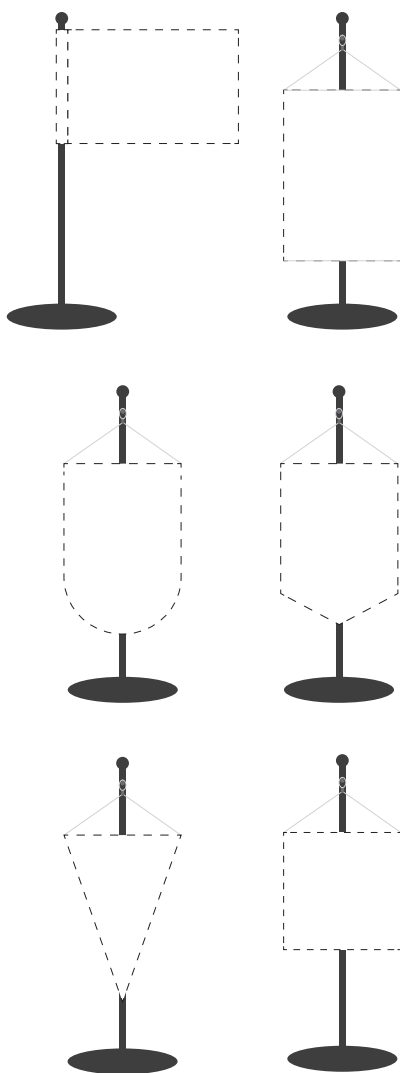

IČ: 25933698 obchod@bpbohemia.cz +420 774 369 020

STÁTNI STOLNÍ VLAJEČKY

Všechny státy světa a mezinárodní organizace. Rozměr 16x11 cm a 11x16 cm.

| 16x11 cm (tunel na navlečení) | 11x16 cm (zavěšení na háček) |
|----------------------------------|---------------------------------|
| 90 Kč/ks | 90 Kč/ks |

REKLAMNÍ STOLNÍ VLAJEČKY

Plnobarevný oboustranný potisk. Rozměr 11x16 cm (16x11 cm tunel) až do 18x24 cm.

| počet ks | 16x11 cm 11x16 cm | do 18x24 cm |
|----------|---------------------|-------------|
| 1 | 800 Kč | 900 Kč |
| 2 | 400 Kč | 500 Kč |
| 3 | 260 Kč | 330 Kč |
| 4 | 230 Kč | 250 Kč |
| 5 | 220 Kč | 240 Kč |
| 6–10 | 160 Kč | 180 Kč |
| 11–15 | 140 Kč | 160 Kč |
| 16–20 | 130 Kč | 150 Kč |
| 21–30 | 110 Kč | 130 Kč |
| 31–50 | 90 Kč | 110 Kč |
| 51–100 | 80 Kč | 100 Kč |
| 101–200 | 75 Kč | 95 Kč |
| 201–300 | 70 Kč | 90 Kč |
| 301–400 | 65 Kč | 75 Kč |
| 401–500 | 60 Kč | 80 Kč |
| 501–1000 | 55 Kč | 75 Kč |
| *střápec | +10 Kč | +10 Kč |
| *třásně | +30 Kč | +40 Kč |

ZAVĚŠENÍ

30 cm | Pro vlaječky o rozměru 11x16 cm a 13x18 cm na zavěšení. Výška stojánku 30 cm.

| 30 cm | 1–100 ks | 101–200 ks | 201+ ks |
|------------|----------|------------|---------|
| černý | 120 Kč | 115 Kč | 110 Kč |
| bílý | 120 Kč | 115 Kč | 110 Kč |
| chromovaný | 180 Kč | 175 Kč | 170 Kč |

35 cm | Pro vlaječky o rozměru do 18x24 cm na zavěšení. Výška stojánku 35 cm.

| 35 cm | 1–100 ks | 101–200 ks | 201+ ks |
|------------|----------|------------|---------|
| chromovaný | 200 Kč | 195 Kč | 190 Kč |